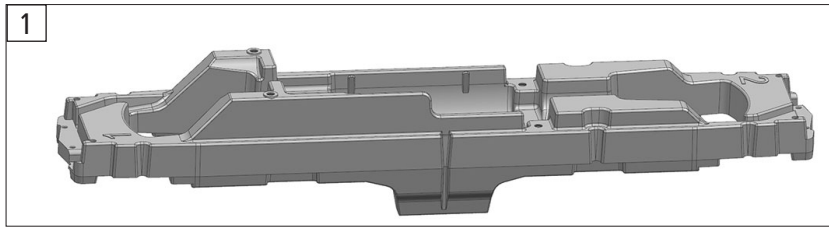

Pos. Nr. Pos.no.	Beschreibung Description	Art.-Nr. Art.no.	Preisgruppe Price bracket
1	Grundrahmen Basic frame	142126	17
2	Blende Blind	142130	8
3	TS-Getriebe Part set gear	142132	9
4	TS - Tankdeckel,.. Part set of tank cover	142134	11
5	TS - Schlauch, Kupplung Part set of hose, coupling	142138	8
6	Bremsschlauch Brake tube	142140	7
7	Rückstellfeder Retainer spring	142143	5
8	Brückenstecker Jumper	133241	10
9	Motor m.Schwungm.+2Schn. Motor with flywheel	142145	30
10	Achse f. Zahnrad Axle for gear wheel	730541	1
11	Achse Axle	142146	4
12	Untersetzungszahnrad Reduction gear wheel	135806	5
13	Zwischenzahnrad Intermediate gear wheel	112464	3
14	Schraube M1,5x5 mm Screw M1,5x5 mm	108137	3
15	Radkontakt Wheel contact	142147	7
16	Radsatz mit Zahnrad ohne Haftring Wheelset w. gear wheel w/o tract.tyre	142148	11
17	Radsatz mit Zahnrad mit 2 Haftringen Wheelset w. gear wheel w.2 tract.tyres	142149	12
18	Haftring N ab 8,5 mm 10 Stk. Set with traction tyres 10pieces	85610	10
19	TS - Kuppelstangen Part set of coupling rod	142150	18
20	Bosnakupplung kpl. BOSNA coupling complete	142151	6
21	Achse Axle	142156	5
22	Zahnrad Gear wheel	142157	4
23	Tafelsätze Set of panels	142158	12