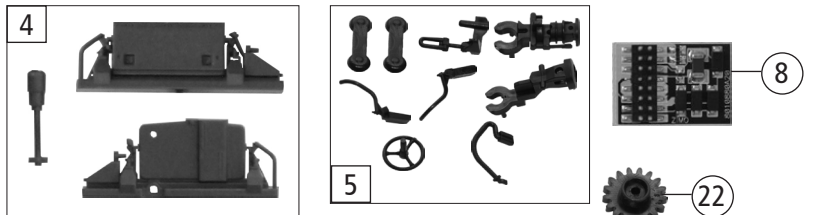

Pos. Nr. Pos.no.	Beschreibung Description	Art.-Nr. Art.no.	Preisgruppe Price bracket
1	Grundrahmen Basic frame	142126	17
2	Blende Blind	142130	8
3	TS-Getriebe Part set gear	142132	9
4	TS - Tankdeckel,.. Part set of tank cover	142134	11
5	TS - Schlauch, Kupplung Part set of hose, coupling	142138	8
6	Bremsschlauch Brake tube	142140	7
7	Rückstellfeder Retainer spring	142143	5
8	Brückenstecker Jumper	133241	10
9	Motor m.Schwungm.+2Schn. Motor with flywheel	142145	30
10	Achse f. Zahnrad Axle for gear wheel	730541	1
11	Achse Axle	142146	4
12	Untersetzungszahnrad Reduction gear wheel	135806	5
13	Zwischenzahnrad Intermediate gear wheel	112464	3
14	Schraube M1,5x5 mm Screw M1,5x5 mm	108137	3
15	Radkontakt Wheel contact	142147	7
16	Radsatz mit Zahnrad ohne Haftring Wheelset w. gear wheel w/o tract.tyre	142148	11
17	Radsatz mit Zahnrad mit 2 Haftringen Wheelset w. gear wheel w.2 tract.tyres	142149	12
18	Haftring N ab 8,5 mm 10 Stk. Set with traction tyres 10pieces	85610	10
19	TS - Kuppelstangen Part set of coupling rod	142150	18
20	Bosnakupplung kpl. BOSNA coupling complete	142151	6
21	Achse Axle	142156	5
22	Zahnrad Gear wheel	142157	4
23	Tafelsätze Set of panels	142158	12