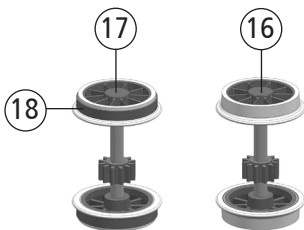

Pos. Nr. Pos.no.	Beschreibung Description	Art.-Nr. Art.no.	Preisgruppe Price bracket
1	Grundrahmen Basic frame	142126	17
2	Blende Blind	142130	8
3	TS-Getriebe Part set gear	142132	9
4	TS - Tankdeckel,.. Part set of tank cover	142134	11
5	TS - Schlauch, Kupplung Part set of hose, coupling	142138	8
6	Bremsschlauch Brake tube	142140	7
7	Rückstellfeder Retainer spring	142143	5
8	Brückenstecker Jumper	133241	10
9	Motor m.Schwungm.+2Schn. Motor with flywheel	142145	30
10	Achse f. Zahnrad Axle for gear wheel	730541	1
11	Achse Axle	142146	4
12	Untersetzungszahnrad Reduction gear wheel	135806	5
13	Zwischenzahnrad Intermediate gear wheel	112464	3
14	Schraube M1,5x5 mm Screw M1,5x5 mm	108137	3
15	Radkontakt Wheel contact	142147	7
16	Radsatz mit Zahnrad ohne Haftring Wheelset w. gear wheel w/o tract.tyre	142148	11
17	Radsatz mit Zahnrad mit 2 Haftringen Wheelset w. gear wheel w.2 tract.tyres	142149	12
18	Haftring N ab 8,5 mm 10 Stk. Set with traction tyres 10pieces	85610	10
19	TS - Kuppelstangen Part set of coupling rod	142150	18
20	Bosnakupplung kpl. BOSNA coupling complete	142151	6
21	Achse Axle	142156	5
22	Zahnrad Gear wheel	142157	4
23	Tafelsätze Set of panels	142158	12