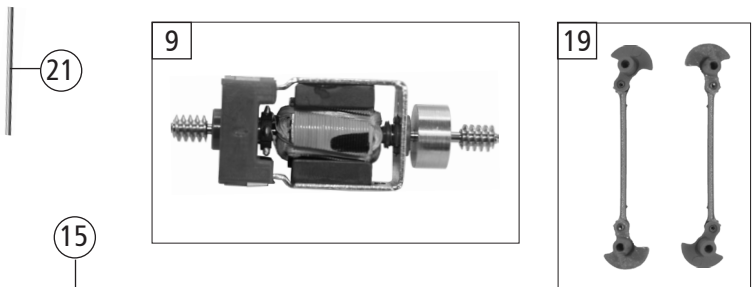

Pos. Nr. Pos.no.	Beschreibung Description	Art.-Nr. Art.no.	Preisgruppe Price bracket
1	Grundrahmen Basic frame	142126	17
2	Blende Blind	142130	8
3	TS-Getriebe Part set gear	142132	9
4	TS - Tankdeckel,.. Part set of tank cover	142134	11
5	TS - Schlauch, Kupplung Part set of hose, coupling	142138	8
6	Bremsschlauch Brake tube	142140	7
7	Rückstellfeder Retainer spring	142143	5
8	Brückenstecker Jumper	133241	10
9	Motor m.Schwungm.+2Schn. Motor with flywheel	142145	30
10	Achse f. Zahnrad Axle for gear wheel	730541	1
11	Achse Axle	142146	4
12	Untersetzungszahnrad Reduction gear wheel	135806	5
13	Zwischenzahnrad Intermediate gear wheel	112464	3
14	Schraube M1,5x5 mm Screw M1,5x5 mm	108137	3
15	Radkontakt Wheel contact	142147	7
16	Radsatz mit Zahnrad ohne Haftring Wheelset w. gear wheel w/o tract.tyre	142148	11
17	Radsatz mit Zahnrad mit 2 Haftringen Wheelset w. gear wheel w.2 tract.tyres	142149	12
18	Haftring N ab 8,5 mm 10 Stk. Set with traction tyres 10pieces	85610	10
19	TS - Kuppelstangen Part set of coupling rod	142150	18
20	Bosnakupplung kpl. BOSNA coupling complete	142151	6
21	Achse Axle	142156	5
22	Zahnrad Gear wheel	142157	4
23	Tafelsätze Set of panels	142158	12